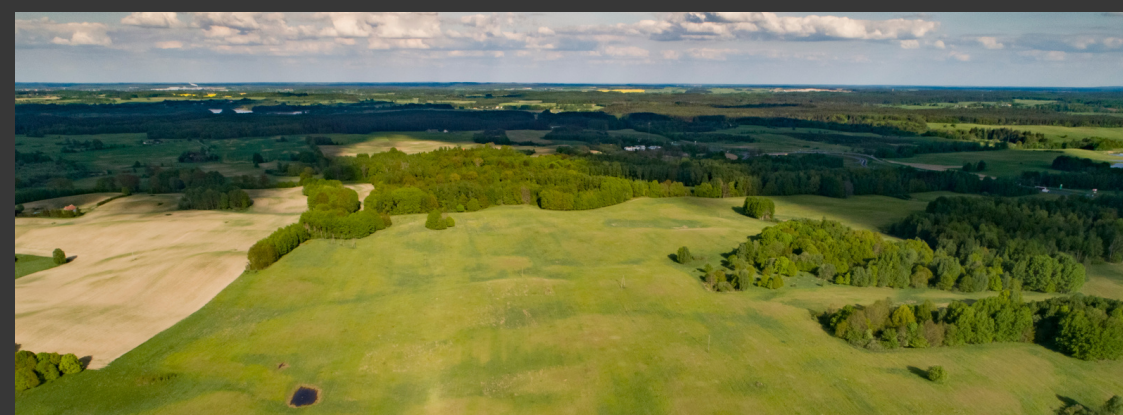

PIĘKNA LOKALIZACJA

OSADA RAMSOWO
W PROGRAMIE AGROFORTIS
2011-2022