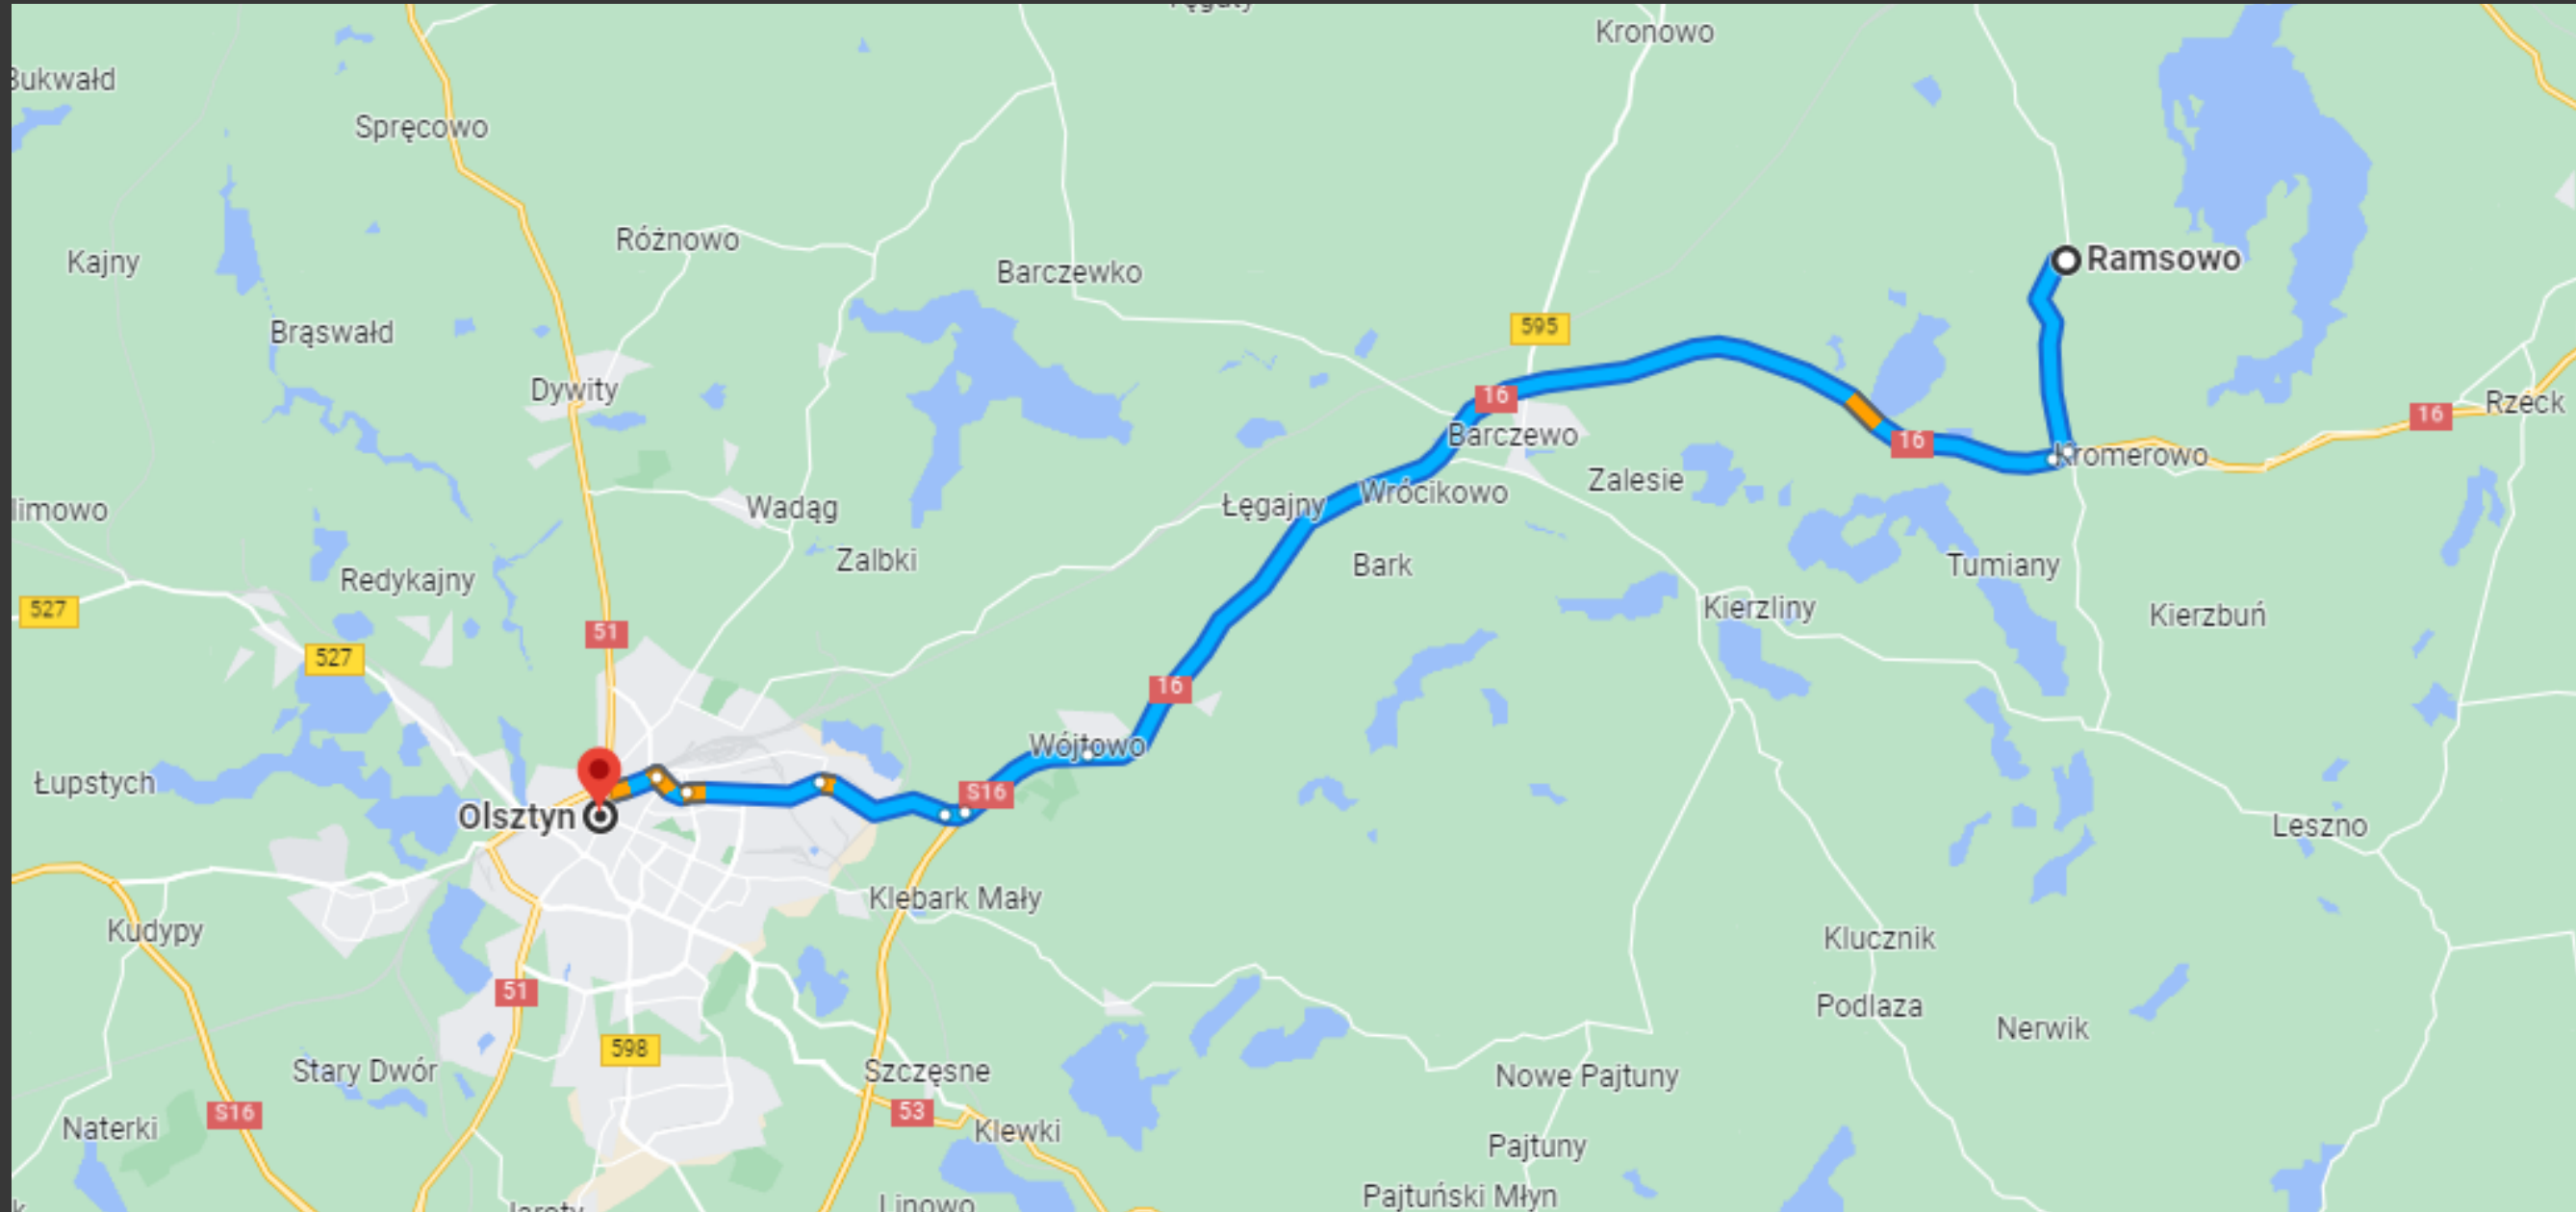

MAPA DOJAZDU

OSADA RAMSOWO
W PROGRAMIE AGROFORTIS
2011-2022

Olsztyn - Rynek - 24 km
Warszawa - 245 km
Gdańsk - 205 km
Lotnisko Olsztyn - Mazury - 59 km