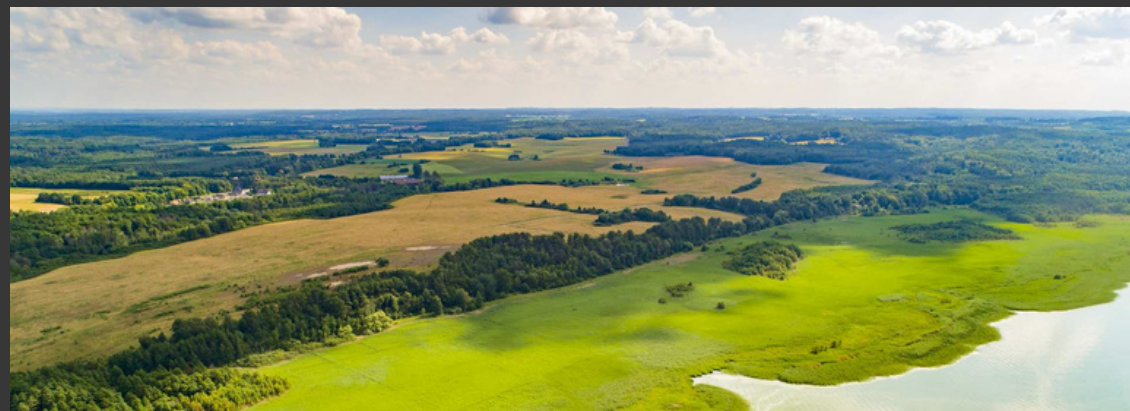

PIĘKNA LOKALIZACJA

OSADA KABORNO
W PROGRAMIE AGROFORTIS
2011-2022