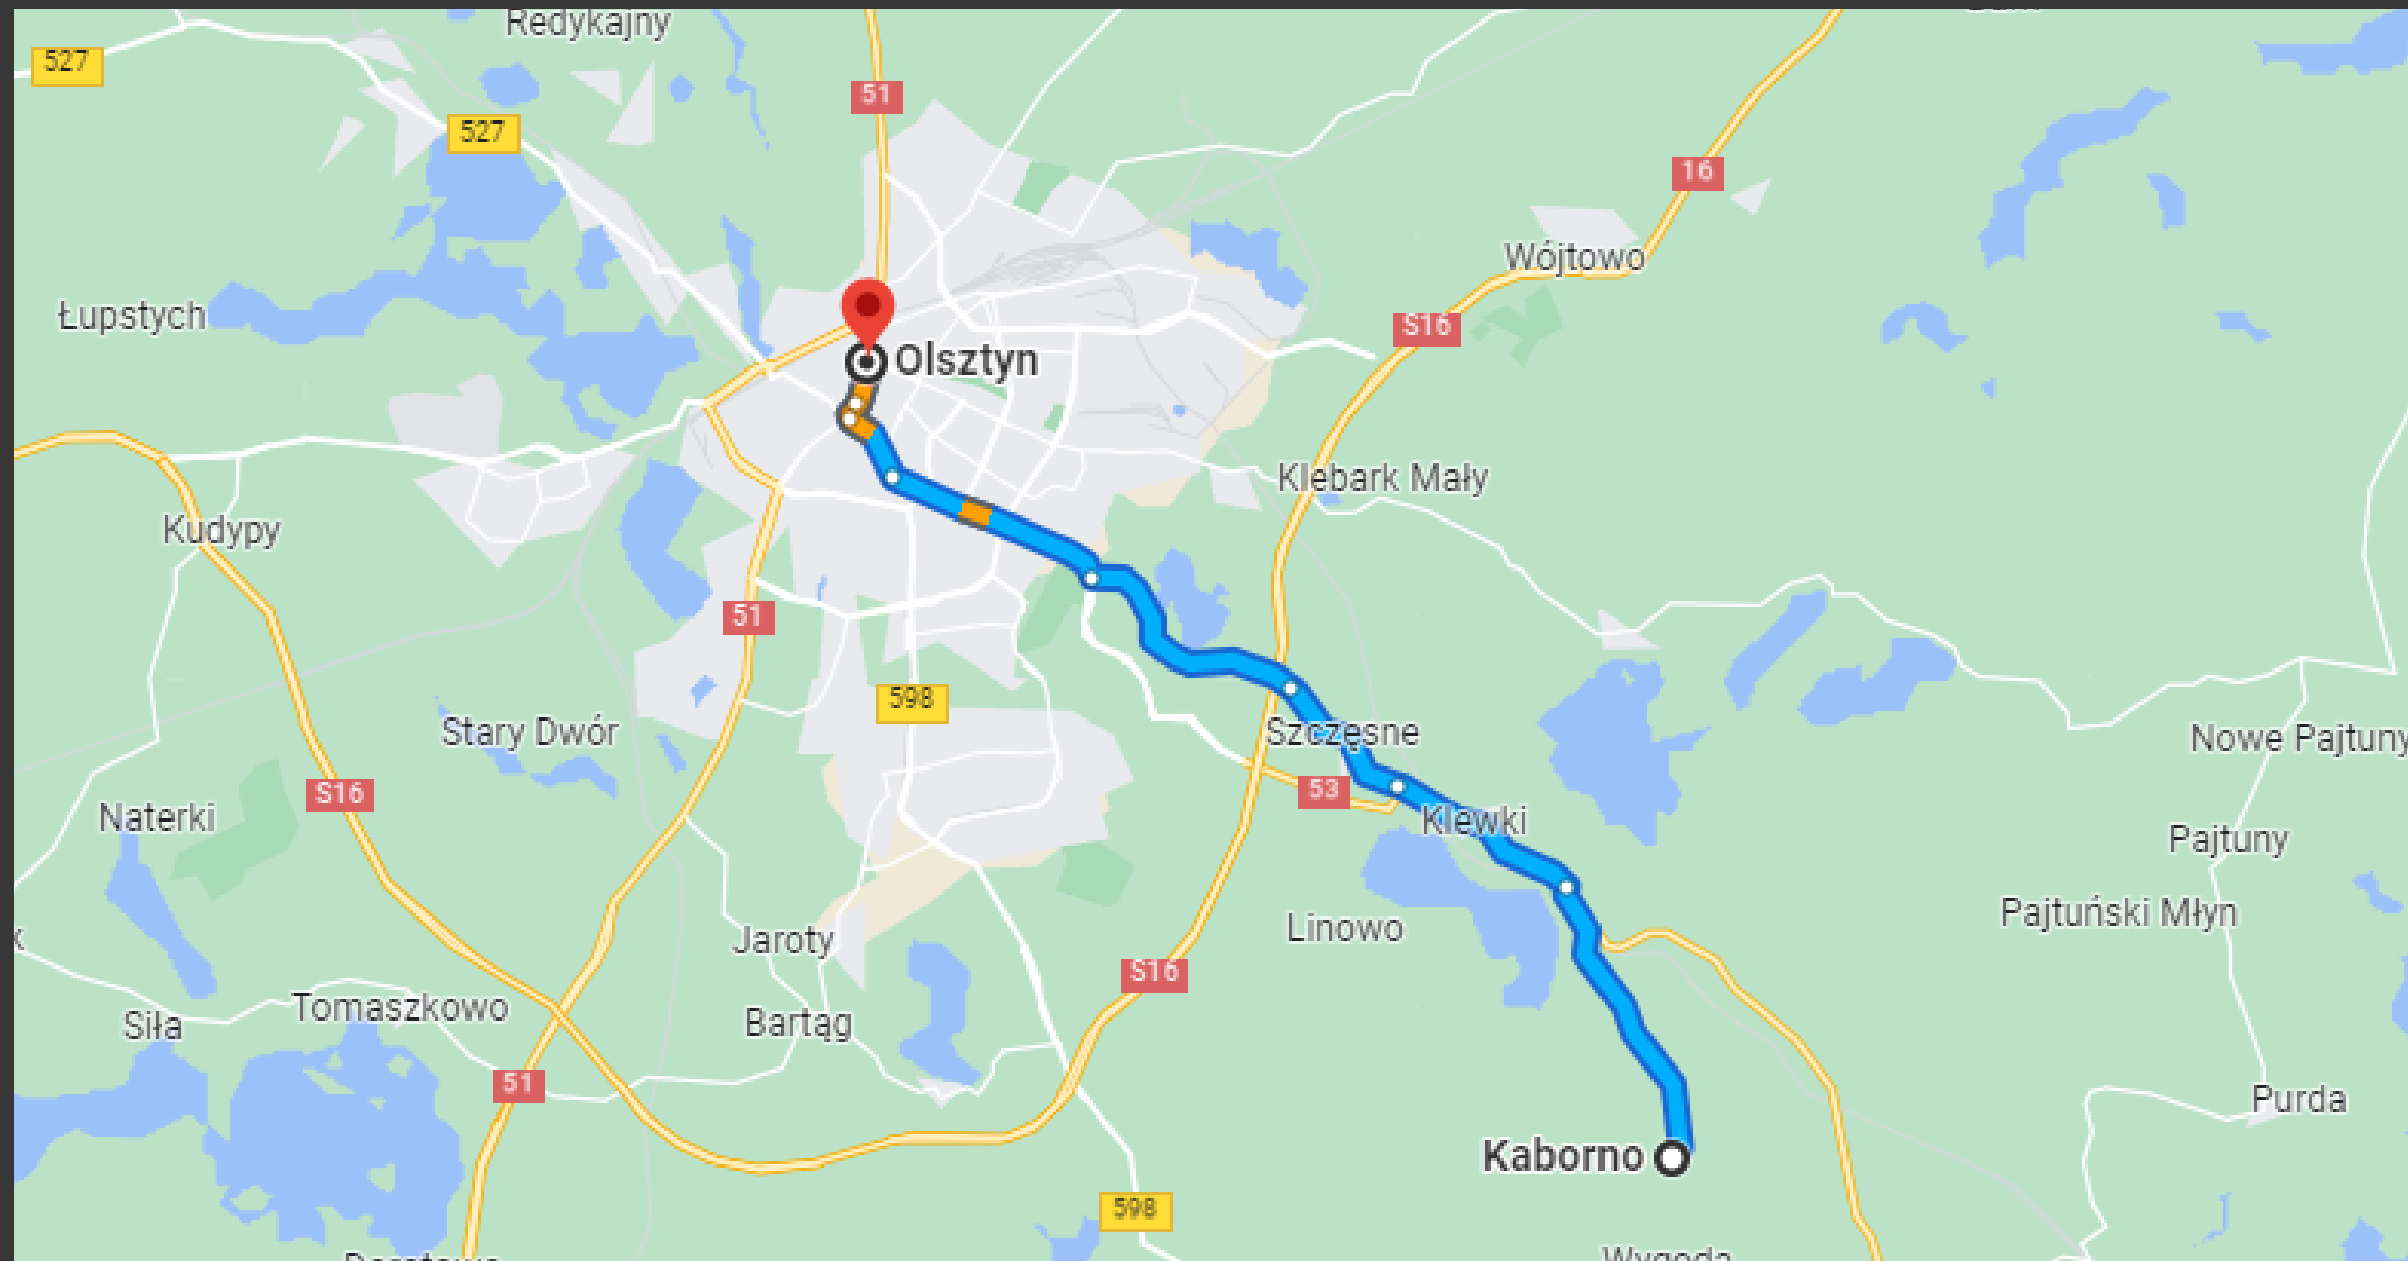

# OSADA KABORNO

Osada leśna, położona w pobliżu jeziora Linowskiego i w samym sercu Puszczy Napiwodzko-Ramuckiej.

Każda działka to minimum 3000m<sup>2</sup>. Dobry dojazd oraz bliskość prądu to podstawa do wzrostu wartości w najbliższych latach.

# MAPA DOJAZDU

Olsztyn - Rynek - 13 km

Warszawa - 211 km

Gdańsk - 175 km

Lotnisko Olsztyn - Mazury - 51 km

OSADA KABORNO  
W PROGRAMIE AGROFORTIS  
2011-2022