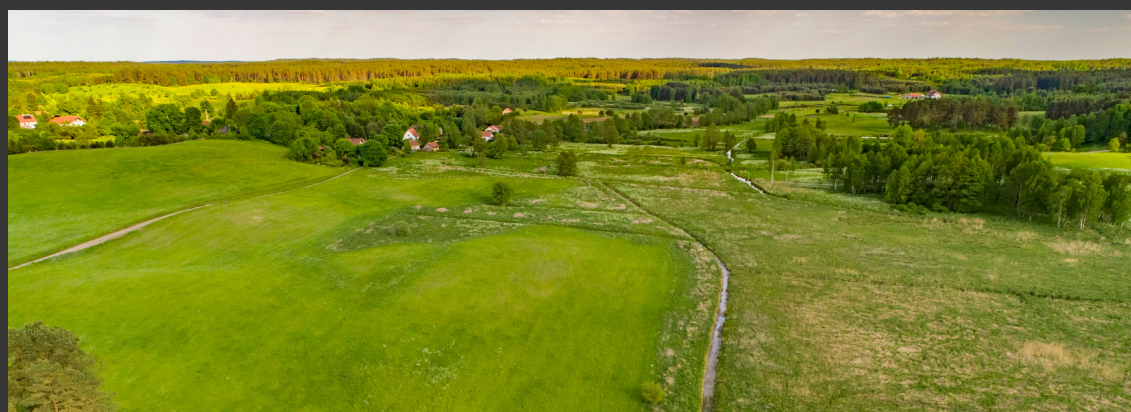

PIĘKNA LOKALIZACJA

OSADA KABORNO
W PROGRAMIE AGROFORTIS
2011-2022