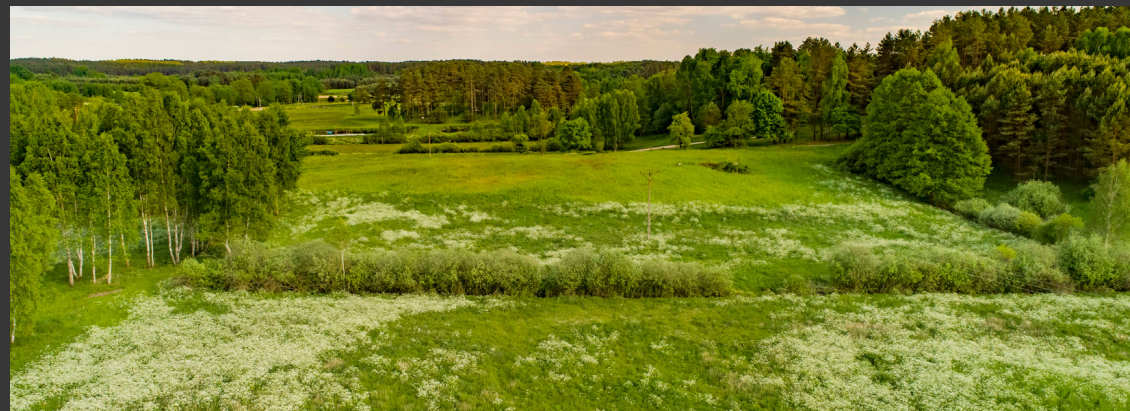

PIĘKNA LOKALIZACJA

OSADA KABORNO
W PROGRAMIE AGROFORTIS
2011-2022