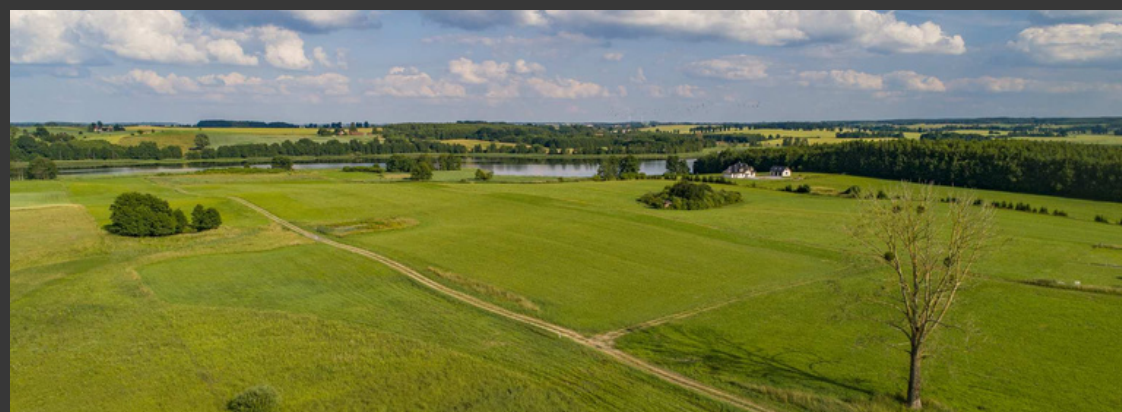

PIĘKNA LOKALIZACJA

OSADA DZIUBIELE
W PROGRAMIE AGROFORTIS
2011-2022