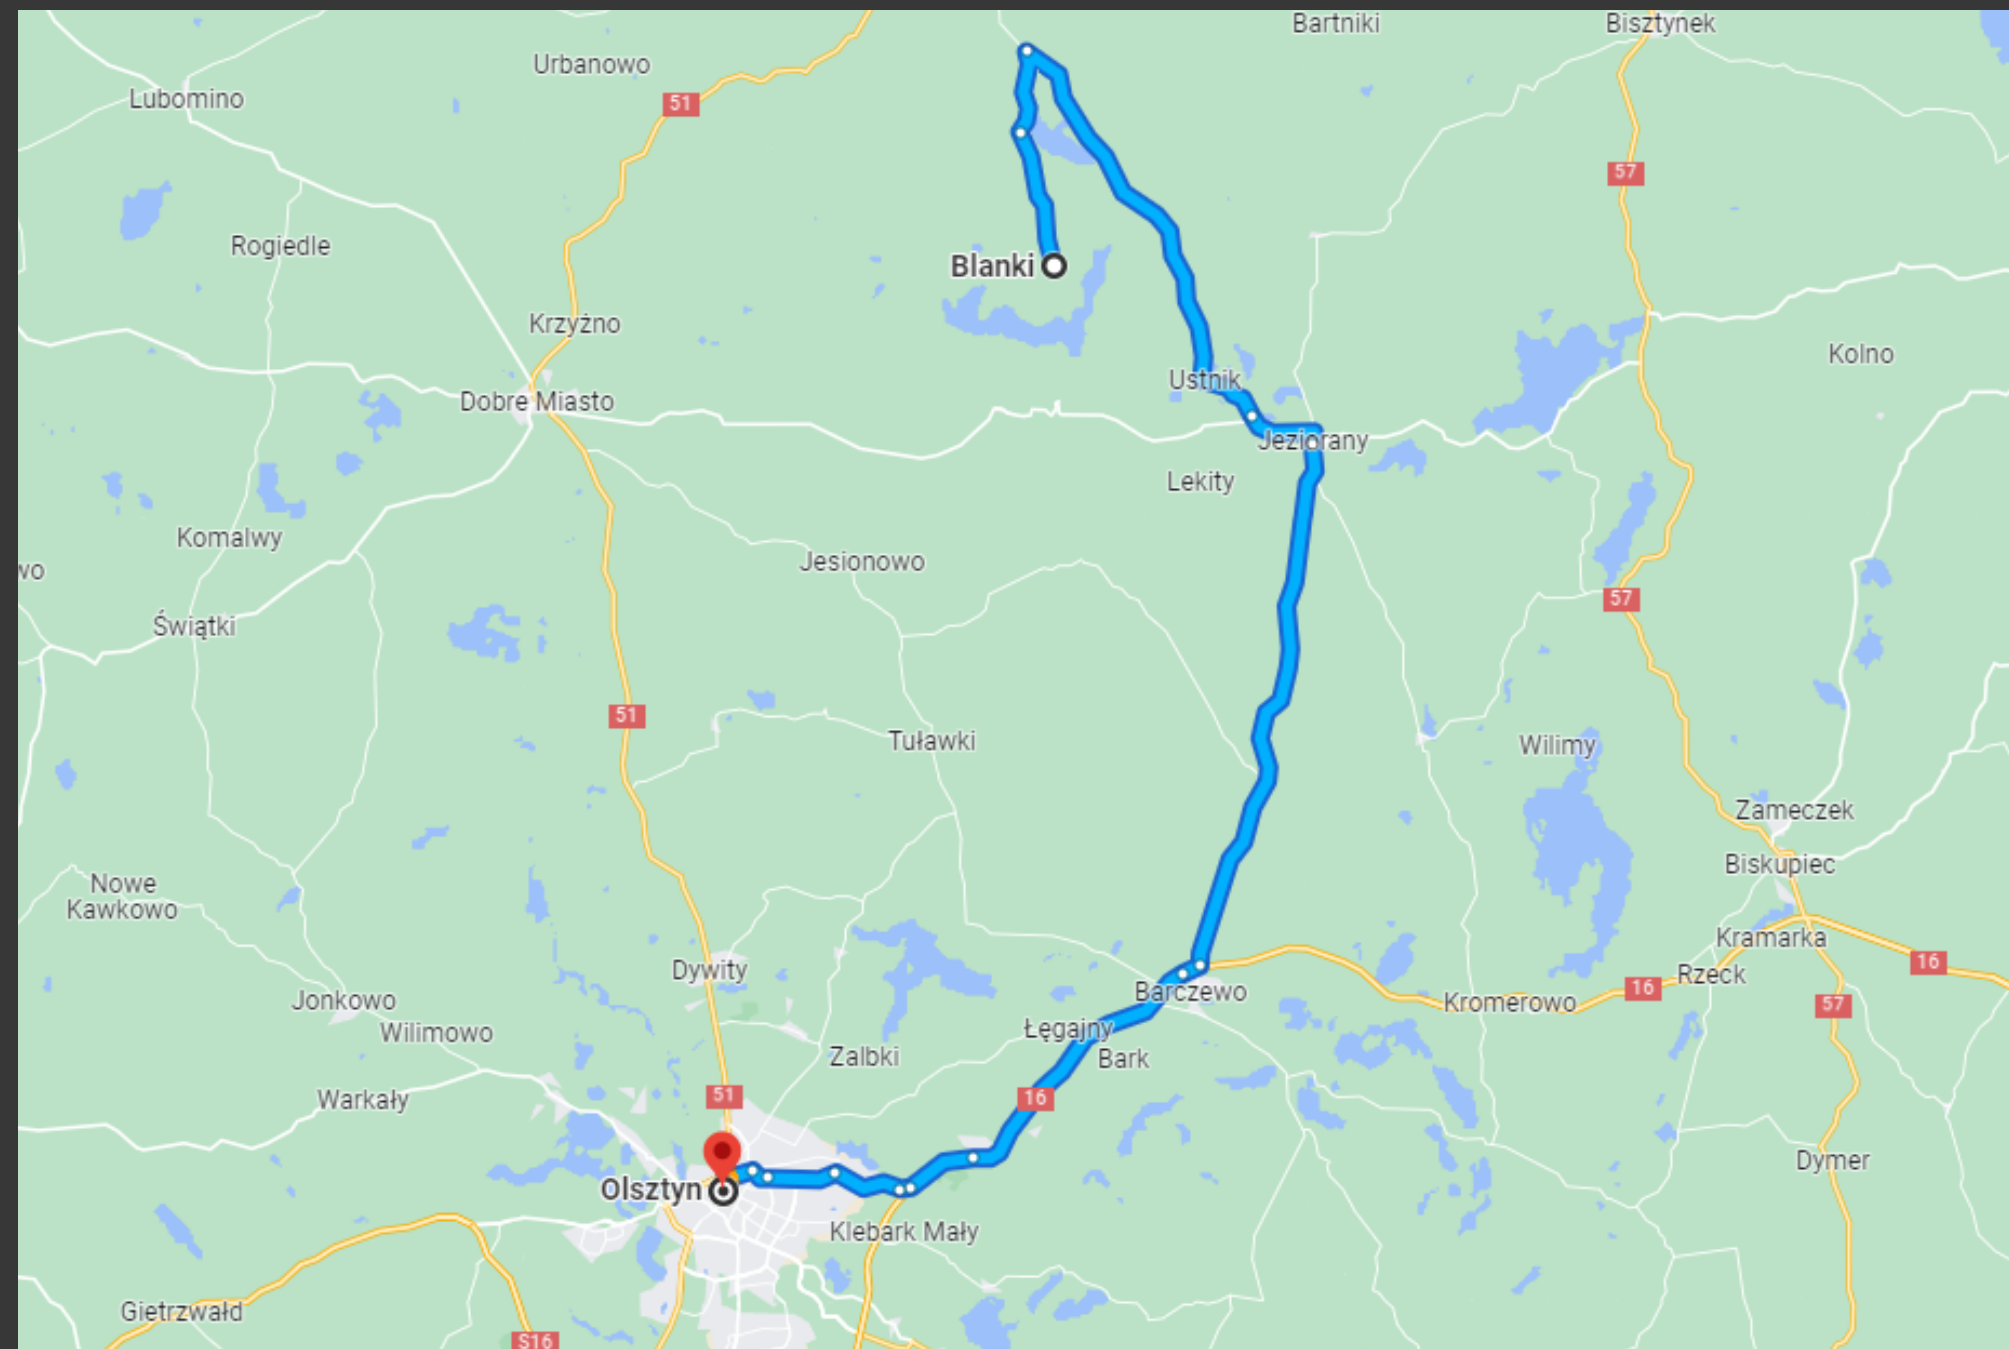

MAPA DOJAZDU

OSADA BLANKI
W PROGRAMIE AGROFORTIS
2011-2022

Olsztyn - Rynek - 54 km
Warszawa - 253 km
Gdańsk - 161 km
Lotnisko Olsztyn - Mazury - 104 km