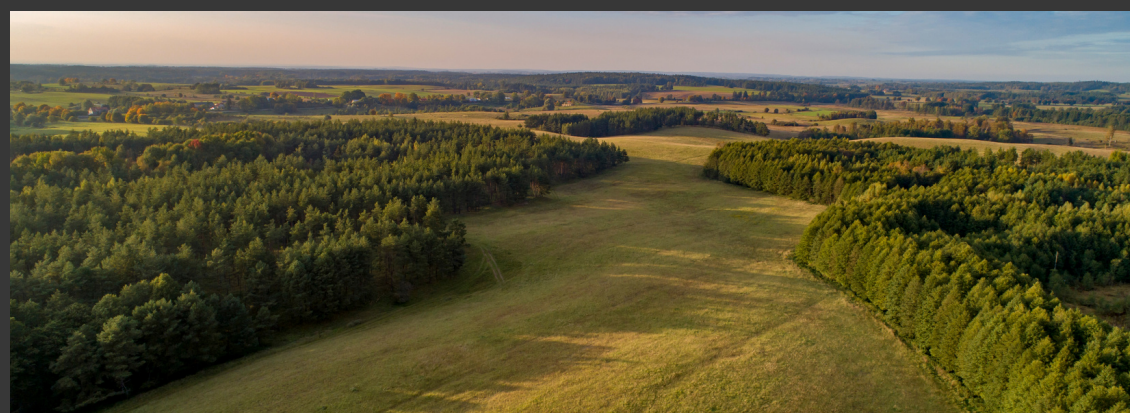

PIĘKNA LOKALIZACJA

OSADA DZIUBIELE
W PROGRAMIE AGROFORTIS
2011-2022