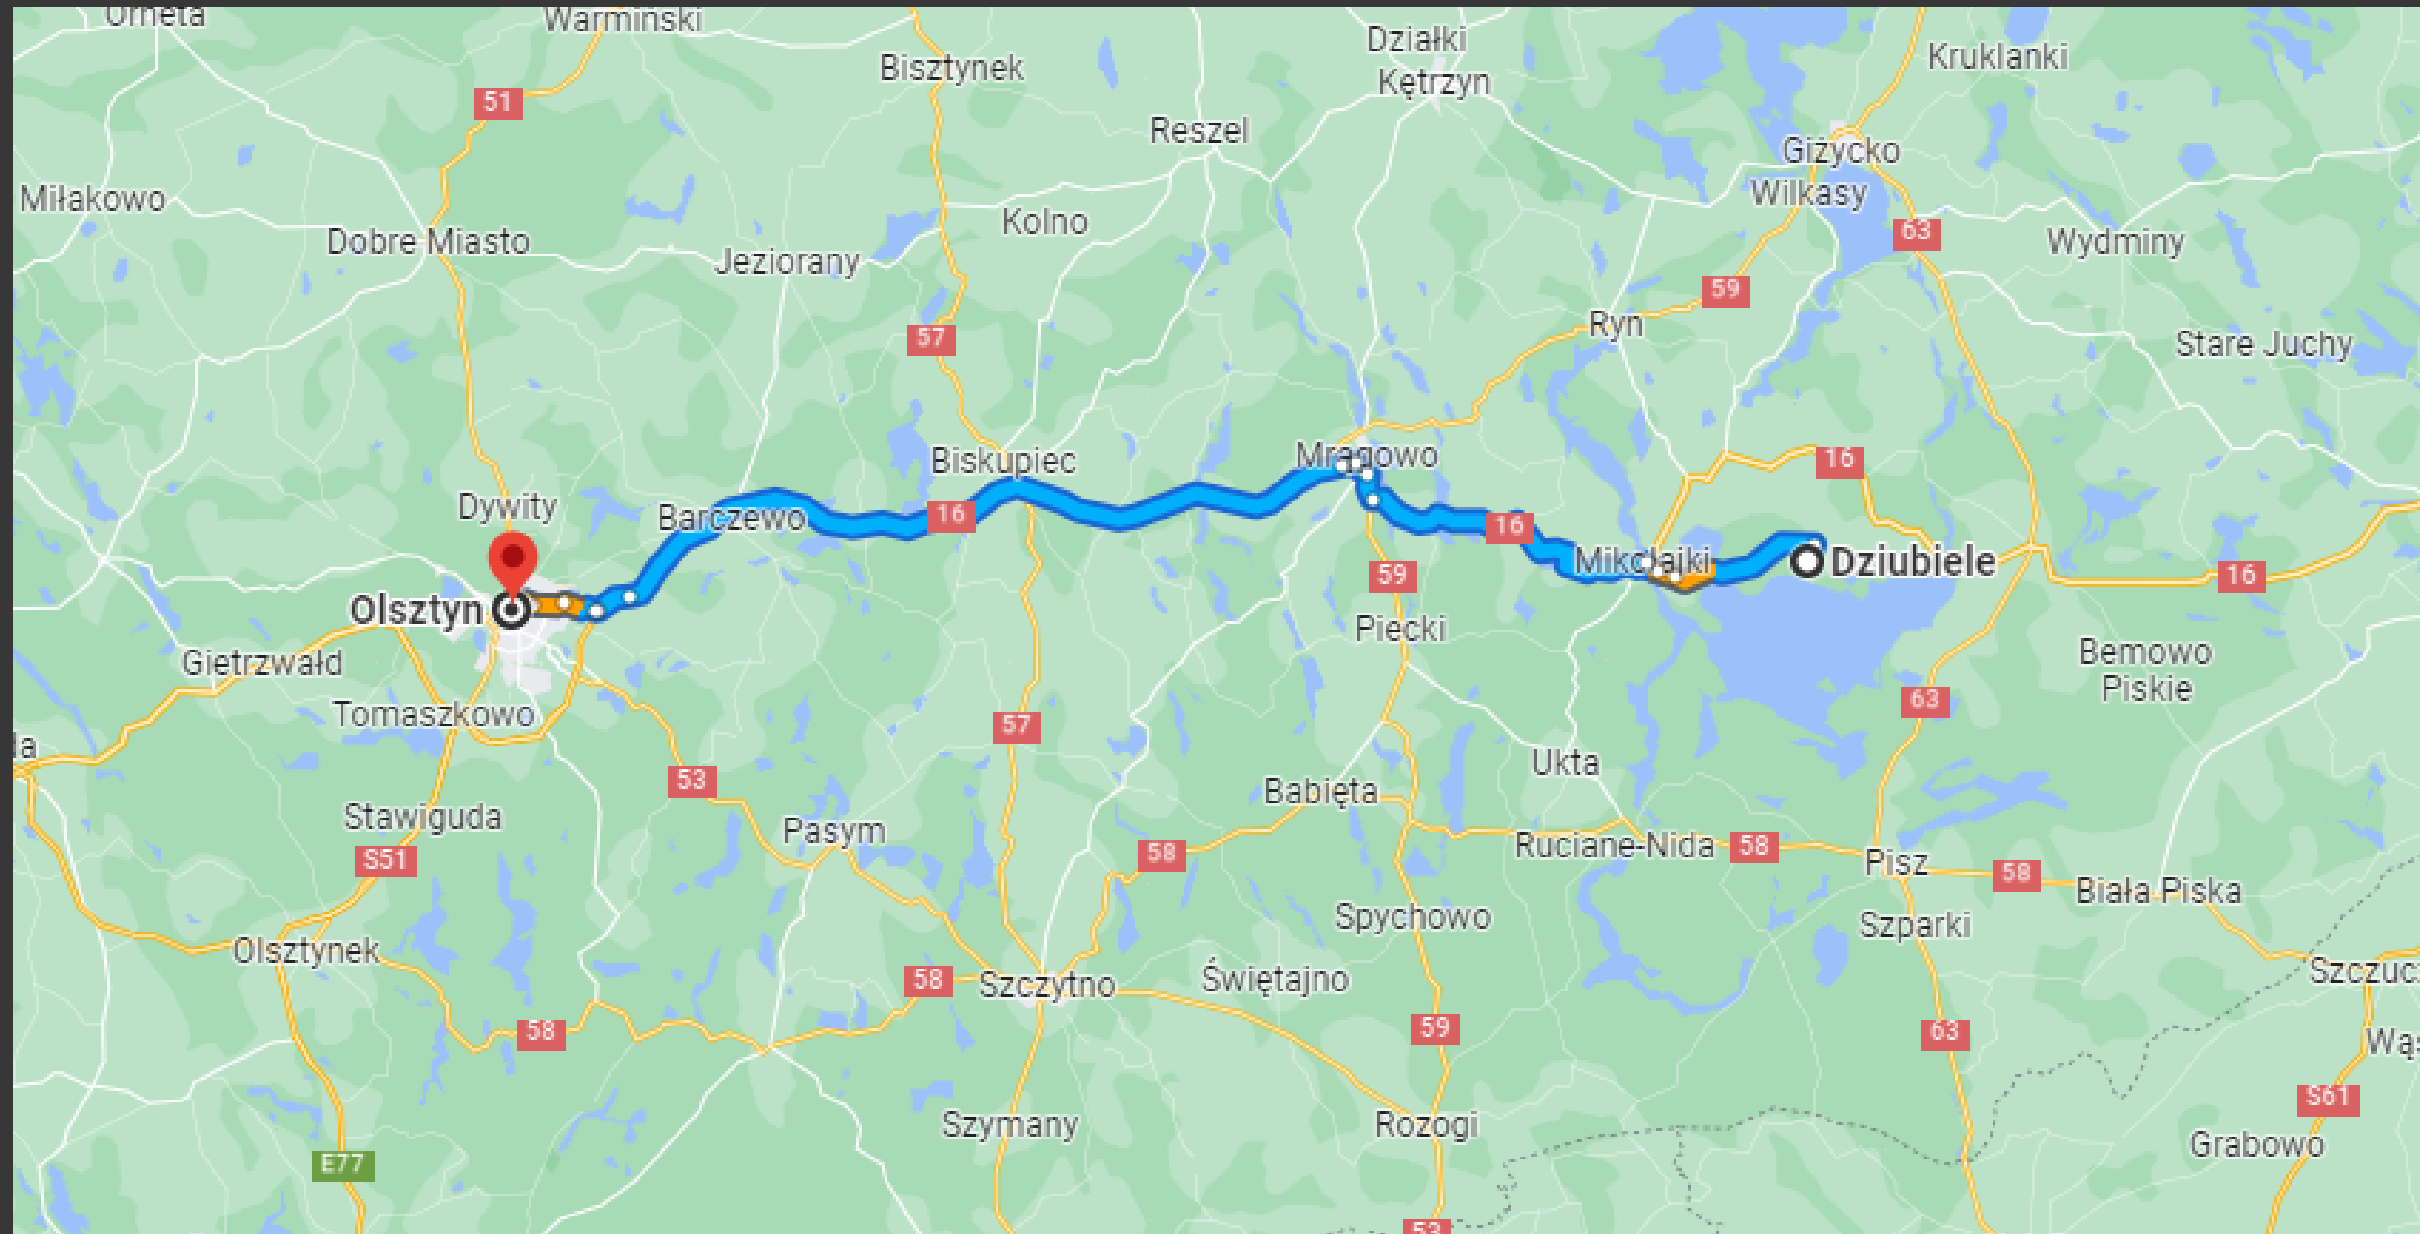

MAPA DOJAZDU

OSADA DZIUBIELE
W PROGRAMIE AGROFORTIS
2011-2022

Olsztyn - Rynek - 24 km
Warszawa - 240 km
Gdańsk - 290 km
Lotnisko Olsztyn - Mazury - 90 km