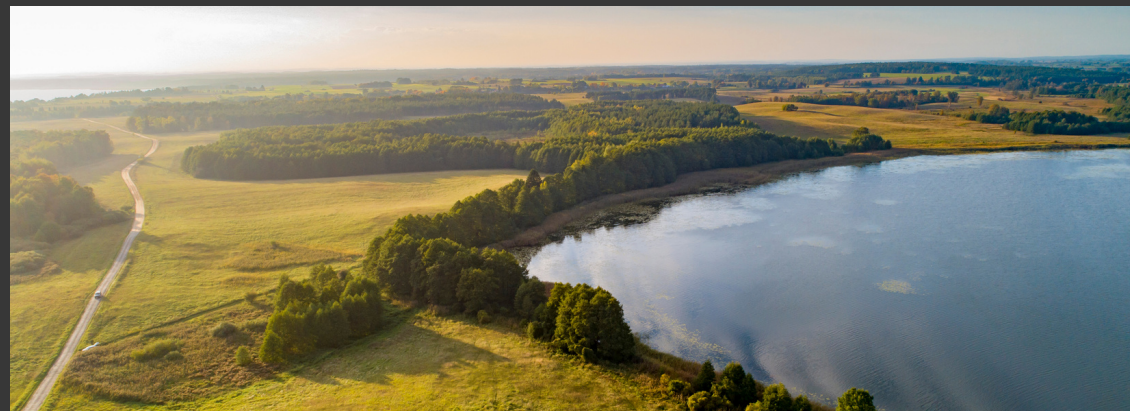

PIĘKNA LOKALIZACJA

OSADA DZIUBIELE
W PROGRAMIE AGROFORTIS
2011-2022