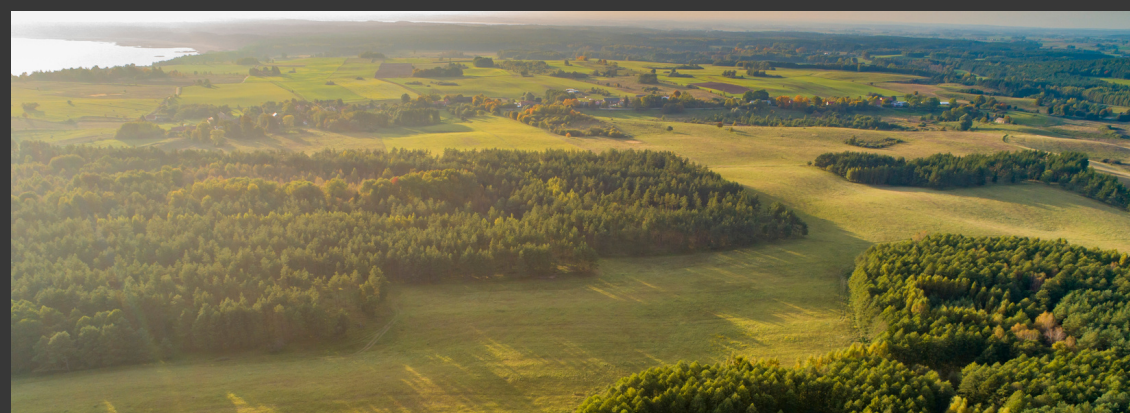

PIĘKNA LOKALIZACJA

OSADA DZIUBIELE
W PROGRAMIE AGROFORTIS
2011-2022